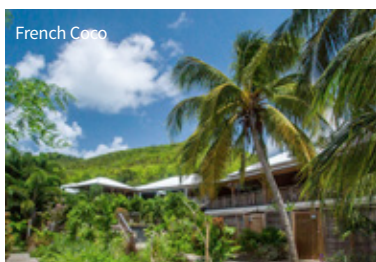

ANTILLES - LE TRIO NATURE

MARTINIQUE, DOMINIQUE & GUADELOUPE

French Coco

Tamarin Tree

La Créole Beach

Fort Royal

Édition du 17.9.19

2 semaines 15 nuits sur place

Dominique : Tamarin Tree 2*+, Chambre Standard, petit-déj.

Guadeloupe : Fort Royal 3*, Bungalow vue jardin, petit-déj

VARIANTE « SUPERIOR »

dès CHF 4'445.-/pers

Martinique : La Pagerie 3*+, Chambre Confort Vue Jardin, petit-déj.